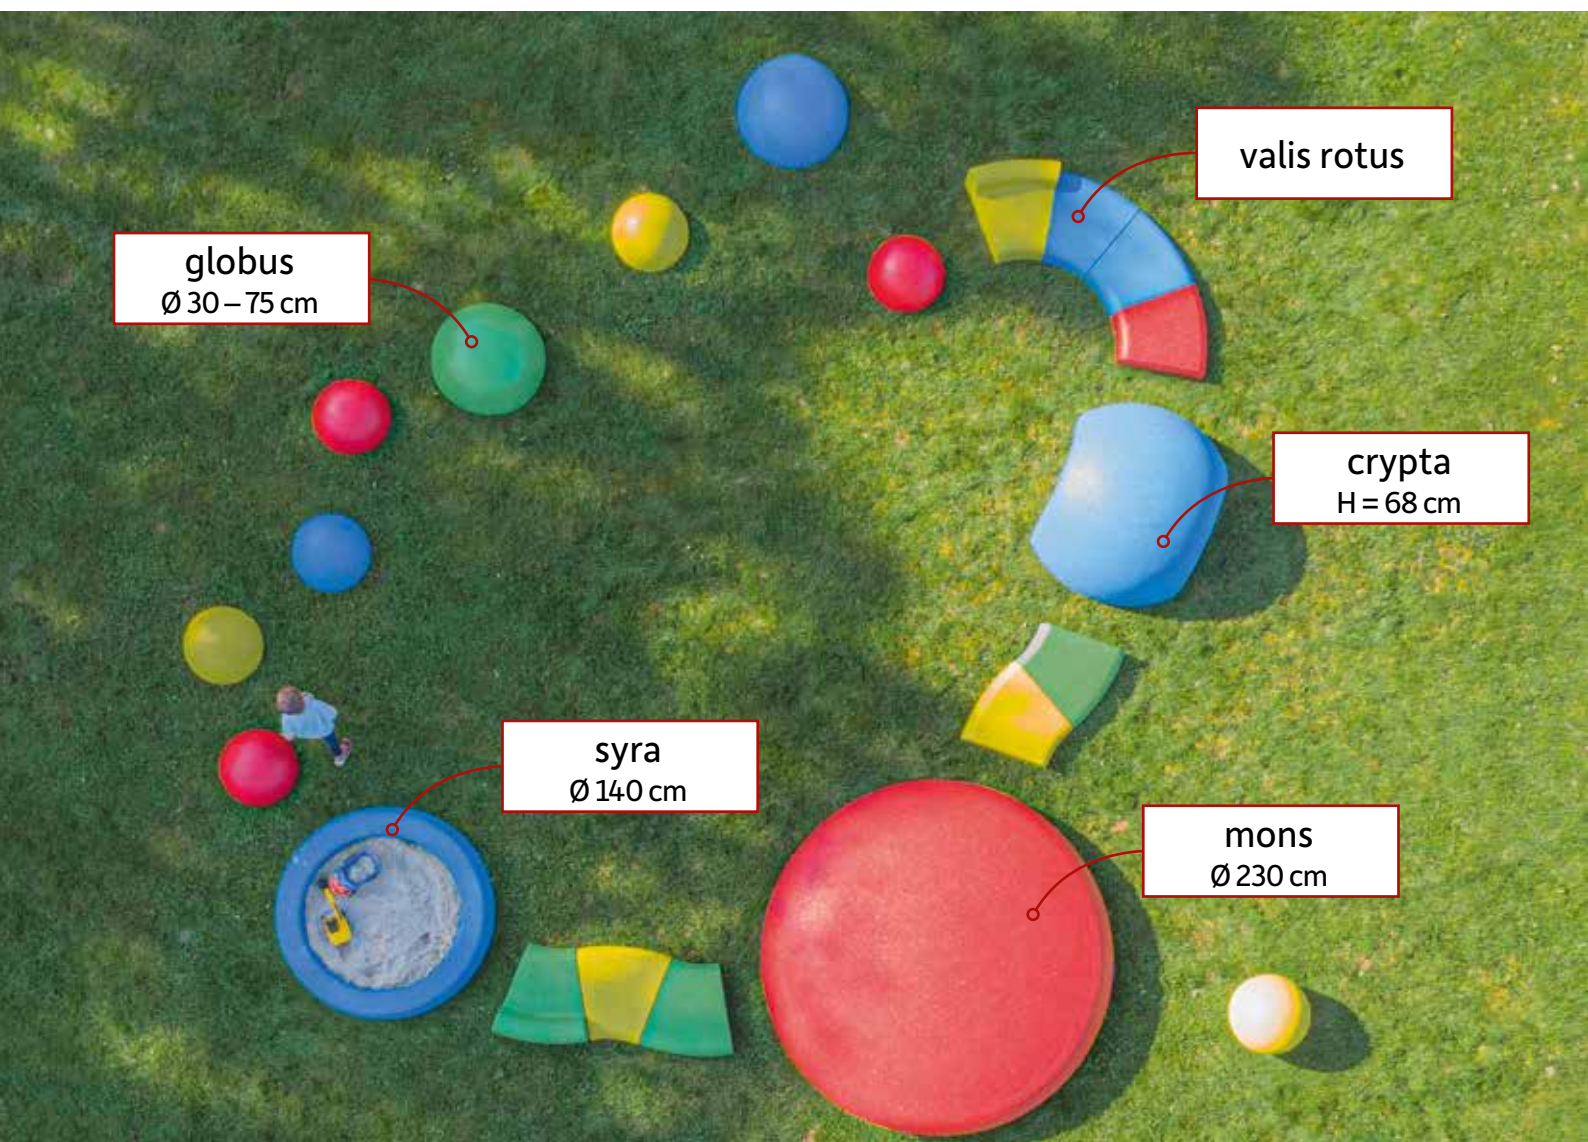

TODDLER WORLDS

kleurrijk, veilig, duurzaam

Meer plezier in de buitenruimte

Met de nieuwe elementen van rubbergranulaat ontwerp je individuele speellandschappen voor de kinderen. Of het nu een onderwaterwereld is of een kleurrijke bloemenweide, de verbeelding kent geen grenzen. Het gebruikte materiaal blijft in elk seizoen zacht en warm. Tunnel, zandbak en berg nodigen uit tot creatief spelen en klimmen. Perfect voor kinderdagverblijven en wandelzones.

Unieke speelplekken voor alle leeftijden!
Zelfs op kleine oppervlakken bieden ze maximaal plezier. De Terra-softelementen kunnen als groep worden gebouwd, zodat er kleine impactgebieden ontstaan. Het slipvaste oppervlak van de elementen zorgt voor een veilige grip voor kleine voetjes.

- ✓ voor kinderen vanaf 1 jaar gemaakt van
- ✓ EPDM rubbergranulaten
- ✓ altijd zacht en warm
- ✓ 8 gecertificeerde elementen in 4 kleuren
- ✓ volgens DIN EN 1176

Overzicht

	INFORMATIE			KLEUREN
	Gecertificeerd volgens DIN EN 1176	Gebruikers	Leeftijd	EPDM
 <p>Terrasoft mountain mons Ø 1350 x 500 mm</p>	✓	3 kinderen	vanaf 1 jaar	
 <p>Terrasoft mountain mons Ø 2300 x 720 mm</p>	✓	6 kinderen	vanaf 1 jaar	
 <p>Tunnel crypta 1400 x 1000 x 680 mm</p>	✓	3 kinderen	vanaf 1 jaar	
 <p>Sandpit syra Ø 1400 x 250 mm</p>	✓	4 kinderen	vanaf 1 jaar	
 <p>Seat valis rotus 620 x 620 x 280 mm 620 x 620 x 150 mm</p>	✓	1 kind	vanaf 1 jaar	
 <p>Seat valis magna 600 x 600 x 280 mm 600 x 600 x 150 mm</p>	✓	1 kind	vanaf 1 jaar	