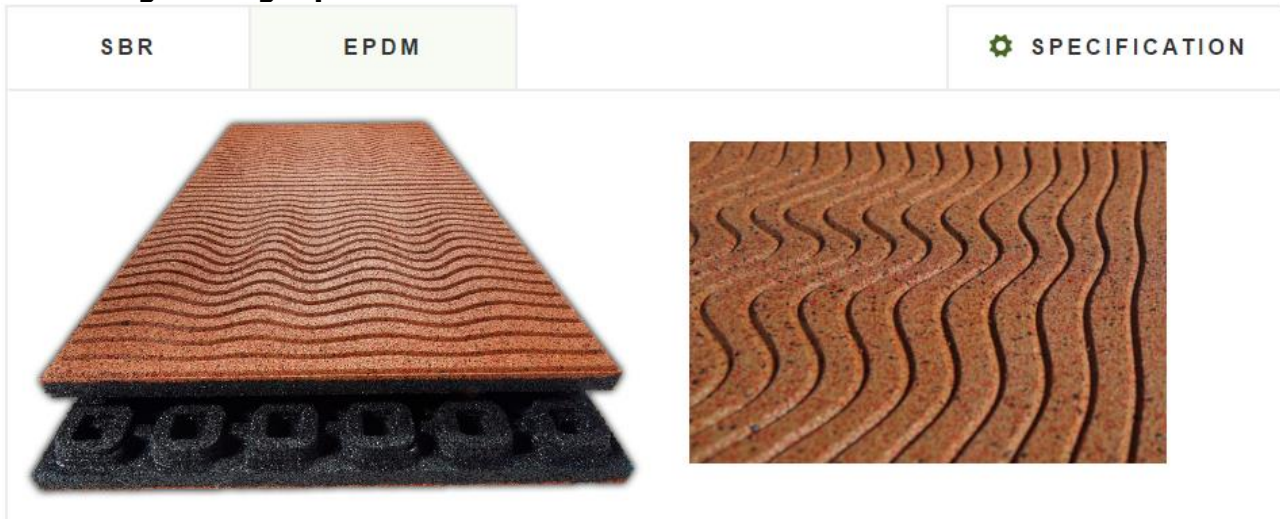

Rubbertegel met golfpatroon

COLORS SIZES

Tegels met golfpatroon

H mm	Pad tile 750 								Flat tile 750 					
	size m 0,503x0,503/0,503x1,006/1,006x1,006								size m 0,503x0,503/0,503x1,006/1,006x1,006					
	SBR Euro/m ²			EPDM Euro/m ²					SBR Euro/m ²		EPDM Euro/m ²			
	A	B	(HIC/m)	Q	X	Y	Z	(HIC/m)	A	B	Q	X	Y	Z
15									35,90	38,60	65,50	80,90	88,90	94,60
20									38,00	39,80	56,70	66,60	71,80	75,00
25									40,80	42,70	59,60	69,50	74,70	78,20
30	41,20	43,00	0.90	61,50	71,40	76,80	80,20	0.90	42,80	44,60	61,50	71,40	76,80	80,20
40	44,50	46,10	1.30	64,70	74,90	80,10	83,60	1.20	49,20	51,00	68,00	78,10	83,50	87,00
45	47,10	48,80	1.40	69,70	77,80	83,20	86,70	1.50	53,80	55,60	73,20	81,00	86,50	90,10
50	48,80	50,40	1.50	71,60	79,60	85,00	88,60	1.60	59,60	61,60	76,10	84,10	89,60	93,20
48	47,10	48,80	1.50	67,90	75,80	81,30	84,80	1.60						
55	52,80	54,50	1.70	73,80	81,80	85,60	89,00	1.70						
60	55,80	59,00	1.90	76,80	85,00	88,70	92,10	1.90						
70	61,60	63,60	2.10	82,90	91,10	94,70	98,10	2.10						
90(40+48)	90,90	92,80	2.40	110,90	118,80	122,60	126,10	2.50						
100(40+60)	98,20	100,10	2.60	118,00	126,20	129,80	133,40	2.70						
110(40+70)	104,30	106,30	2.90	124,10	132,20	136,00	139,50	2.90						

Kleurcodes:

Painted SBR

A		3016		9004		
B		6011		5017		7035

EPDM top layer

	3016	6011	mix red/black		mix green/black									
Q														
	5015	1001	1015	8024	1013	7015	9004	2004 (indoor)	mix blue/black		mix grey/black			
X														
	5019	1012	4005	7035	6000	6017	6032	6025	5024	5017	mix yellow/black			
Y														
	5014	5018	1006	3017										
Z	