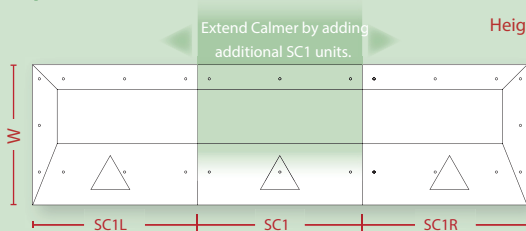

Speed Calmer

	Features	Weight (kg)	Colour	Dimensions (m)	Product Code
Height - 75mm	Black 0 arrow	140	Black	L: 1.75 W : 1.49	SC1L-B-T0
	Black 1 arrow	140	Black	L: 1.75 W : 1.49	SC1L-B-T1
	Red 0 arrow	140	Red	L: 1.75 W : 1.49	SC1R-R-T0
	Red 1 arrow	140	Red	L: 1.75 W : 1.49	SC1R-R-T1
	Black 0 arrow	140	Black	L: 1.75 W : 1.49	SC1-B-T0
	Black 1 arrow	140	Black	L: 1.75 W : 1.49	SC1-B-T1
	Red 0 arrow	140	Red	L: 1.75 W : 1.49	SC1-R-T0
	Red 1 arrow	140	Red	L: 1.75 W : 1.49	SC1-R-T1