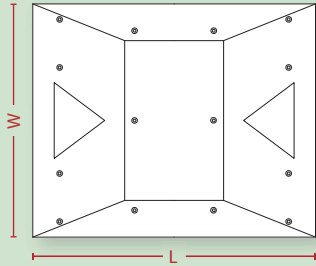

FLEXIDAL RUBBER

One Piece Speed Cushion

	Features	Weight (kg)	Colour	Dimensions (m)	Product Code
Height - 65mm	Black 0 arrow	170	Black	L: 2.00 W : 1.65	SP1-65B-T0
	Black 1 arrow	170	Black	L: 2.00 W : 1.65	SP1-65B-T1
	Black 2 arrow	170	Black	L: 2.00 W : 1.65	SP1-65B-T2
	Red 0 arrow	170	Red	L: 2.00 W : 1.65	SP1-65R-T0
	Red 1 arrow	170	Red	L: 2.00 W : 1.65	SP1-65R-T1
	Red 2 arrow	170	Red	L: 2.00 W : 1.65	SP1-65R-T2
Height - 75mm	Black 0 arrow	180	Black	L: 2.00 W : 1.65	SP1-75B-T0
	Black 1 arrow	180	Black	L: 2.00 W : 1.65	SP1-75B-T1
	Black 2 arrow	180	Black	L: 2.00 W : 1.65	SP1-75B-T2
	Red 0 arrow	180	Red	L: 2.00 W : 1.65	SP1-75R-T0
	Red 1 arrow	180	Red	L: 2.00 W : 1.65	SP1-75R-T1
	Red 2 arrow	180	Red	L: 2.00 W : 1.65	SP1-75R-T2

Two Piece Speed Cushion

	Features	Weight (kg)	Colour	Dimensions (m)	Product Code
Height - 65mm	Black 0 arrow	280	Black	L: 3.00 W : 1.75	SP2-1.75-B-T0
	Black 1 arrow	280	Black	L: 3.00 W : 1.75	SP2-1.75-B-T1
	Black 2 arrow	280	Black	L: 3.00 W : 1.75	SP2-1.75-B-T2
	Red 0 arrow	280	Red	L: 3.00 W : 1.75	SP2-1.75-R-T0
	Red 1 arrow	280	Red	L: 3.00 W : 1.75	SP2-1.75-R-T1
	Red 2 arrow	280	Red	L: 3.00 W : 1.75	SP2-1.75-R-T2
Height - 75mm	Black 0 arrow	260	Black	L: 3.00 W : 1.65	SP2-1.65-B-T0
	Black 1 arrow	260	Black	L: 3.00 W : 1.65	SP2-1.65-B-T1
	Black 2 arrow	260	Black	L: 3.00 W : 1.65	SP2-1.65-B-T2
	Red 0 arrow	260	Red	L: 3.00 W : 1.65	SP2-1.65-R-T0
	Red 1 arrow	260	Red	L: 3.00 W : 1.65	SP2-1.65-R-T1
	Red 2 arrow	260	Red	L: 3.00 W : 1.65	SP2-1.65-R-T2
	Black 0 arrow	300	Black	L: 3.00 W : 1.90	SP2-1.9-B-T0
	Black 1 arrow	300	Black	L: 3.00 W : 1.90	SP2-1.9-B-T1
	Black 2 arrow	300	Black	L: 3.00 W : 1.90	SP2-1.9-B-T2
	Red 0 arrow	300	Red	L: 3.00 W : 1.90	SP2-1.9-R-T0
	Red 1 arrow	300	Red	L: 3.00 W : 1.90	SP2-1.9-R-T1
	Red 2 arrow	300	Red	L: 3.00 W : 1.90	SP2-1.9-R-T2