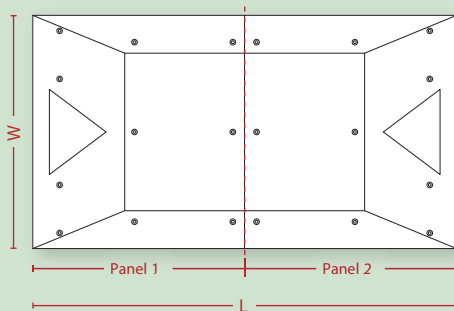

FLEXIDAL RUBBER

One Piece Speed Cushion

	Features	Weight (kg)	Colour	Dimensions (m)	Product Code
Height - 65mm	Black 0 arrow	170	Black	L: 2.00 W : 1.65	SP1-65B-T0
	Black 1 arrow	170	Black	L: 2.00 W : 1.65	SP1-65B-T1
	Black 2 arrow	170	Black	L: 2.00 W : 1.65	SP1-65B-T2
	Red 0 arrow	170	Red	L: 2.00 W : 1.65	SP1-65R-T0
	Red 1 arrow	170	Red	L: 2.00 W : 1.65	SP1-65R-T1
	Red 2 arrow	170	Red	L: 2.00 W : 1.65	SP1-65R-T2
Height - 75mm	Black 0 arrow	180	Black	L: 2.00 W : 1.65	SP1-75B-T0
	Black 1 arrow	180	Black	L: 2.00 W : 1.65	SP1-75B-T1
	Black 2 arrow	180	Black	L: 2.00 W : 1.65	SP1-75B-T2
	Red 0 arrow	180	Red	L: 2.00 W : 1.65	SP1-75R-T0
	Red 1 arrow	180	Red	L: 2.00 W : 1.65	SP1-75R-T1
	Red 2 arrow	180	Red	L: 2.00 W : 1.65	SP1-75R-T2

Two Piece Speed Cushion

	Features	Weight (kg)	Colour	Dimensions (m)	Product Code
Height - 65mm	Black 0 arrow	280	Black	L: 3.00 W : 1.75	SP2-1.75-B-T0
	Black 1 arrow	280	Black	L: 3.00 W : 1.75	SP2-1.75-B-T1
	Black 2 arrow	280	Black	L: 3.00 W : 1.75	SP2-1.75-B-T2
	Red 0 arrow	280	Red	L: 3.00 W : 1.75	SP2-1.75-R-T0
	Red 1 arrow	280	Red	L: 3.00 W : 1.75	SP2-1.75-R-T1
	Red 2 arrow	280	Red	L: 3.00 W : 1.75	SP2-1.75-R-T2
Height - 75mm	Black 0 arrow	260	Black	L: 3.00 W : 1.65	SP2-1.65-B-T0
	Black 1 arrow	260	Black	L: 3.00 W : 1.65	SP2-1.65-B-T1
	Black 2 arrow	260	Black	L: 3.00 W : 1.65	SP2-1.65-B-T2
	Red 0 arrow	260	Red	L: 3.00 W : 1.65	SP2-1.65-R-T0
	Red 1 arrow	260	Red	L: 3.00 W : 1.65	SP2-1.65-R-T1
	Red 2 arrow	260	Red	L: 3.00 W : 1.65	SP2-1.65-R-T2
	Black 0 arrow	300	Black	L: 3.00 W : 1.90	SP2-1.9-B-T0
	Black 1 arrow	300	Black	L: 3.00 W : 1.90	SP2-1.9-B-T1
	Black 2 arrow	300	Black	L: 3.00 W : 1.90	SP2-1.9-B-T2
	Red 0 arrow	300	Red	L: 3.00 W : 1.90	SP2-1.9-R-T0
	Red 1 arrow	300	Red	L: 3.00 W : 1.90	SP2-1.9-R-T1
	Red 2 arrow	300	Red	L: 3.00 W : 1.90	SP2-1.9-R-T2