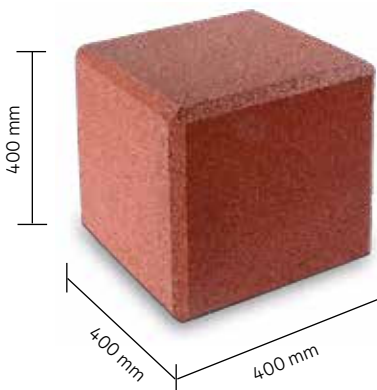

Terrasoft®

SBR KUBUS

Of het nu individueel of in groepen is - de Terrasoft-kubus is een universeel toepasbaar ontwerpkenmerk. Het dient als sfeervolle zitplek, als schokdempend speelelement of als bijzondere grenspaal. Speel- en stadsruimtes kunnen worden gescheiden met het uiterst stabiele element. Tegelijkertijd krijgt de ruimte een visueel randje en biedt het permanent warme zitplaatsen.

VOORDELEN

- gemakkelijke en snelle installatie
- laag onderhoud
- robuust
- aantrekkelijke zitgelegenheid
- Speelelement

TOEPASSINGEN

De Terrasoft-kubus kan op tal van gebieden worden gebruikt: als randelement voor opritten en paden of als zitplaats, bijvoorbeeld bij zandbakken. Een bijzonder indrukwekkend spelkenmerk is de kubus als klimpiramide. Verschillende kleuren stimuleren het fantasiespel van de kinderen. Voor nog meer designvariaties is de kubus ook verkrijgbaar in EPDM-kleuren.