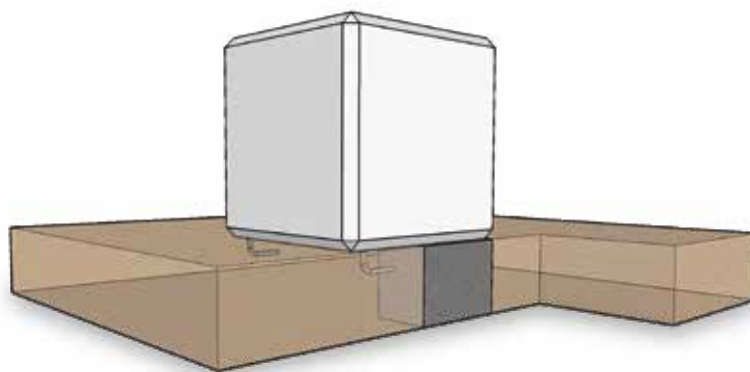

Terrasoft®

SBR KUBUS

Of het nu individueel of in groepen is - de Terrasoft-kubus is een universeel toepasbaar ontwerpkenmerk. Het dient als sfeervolle zitplek, als schokdempend speelelement of als bijzondere grenspaal. Speel- en stadsruimtes kunnen worden gescheiden met het uiterst stabiele element. Tegelijkertijd krijgt de ruimte een visueel randje en biedt het permanent warme zitplaatsen.

VOORDELEN

- gemakkelijke en snelle installatie
- laag onderhoud
- robuust
- aantrekkelijke zitgelegenheid
- Speelelement

TOEPASSINGEN

De Terrasoft-kubus kan op tal van gebieden worden gebruikt: als randelement voor opritten en paden of als zitplaats, bijvoorbeeld bij zandbakken. Een bijzonder indrukwekkend spelkenmerk is de kubus als klimpiramide. Verschillende kleuren stimuleren het fantasiespel van de kinderen. Voor nog meer designvariaties is de kubus ook verkrijgbaar in EPDM-kleuren.

met vloeranker
Item nr. 256500109

Kubussen ingebed in beton door middel van de vloerankers.

INSTALLATIE INSTRUCTIES

Kubussen zonder vloerankers

worden op de bestaande ondergrond geplaatst en volgens de lijminstructies erop gelijkmd.