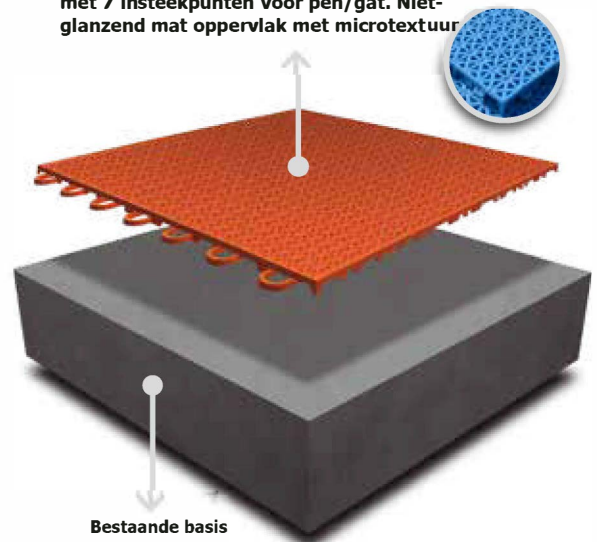

Voordelen

SNELWATERAFVOER = MEER GRIP

Het Patmos Evolution geperforeerde tegeloppervlak met microtextuur, garandeert een snelle waterafvoer, die geen plassen creëert en zorgt voor volledige grip van de atleet. Daarom kunnen uw atleten op elk moment van het jaar sporten;

TOTAAL VEILIG ENKEL WEB

De enkele en doorlopende webtegel Patmos Evolution is ontwikkeld met kleine gaatjes om te voorkomen dat kindervingers en kleine steentjes eraan vast komen te zitten. Garandeert lage slijtage niveaus in geval van accidentele val waardoor de vloer veiliger wordt;

Atentie!

Veiligheidsgevaar op sportvloeren met schurende oppervlakken met grote gaten waardoor kindervingers en kleine steentjes eraan vast kunnen komen te zitten.

ABSORPTIE VAN oneffenheden van de ondergrond

Absorptie van kleine oneffenheden en onregelmatigheden;

Versterkte enkele webmodule / tegel
Lage slijtage bij accidentele val 25x25x1,1
met 7 insteekpunten voor pen/gat. Niet-
glanzend mat oppervlak met microtextuur