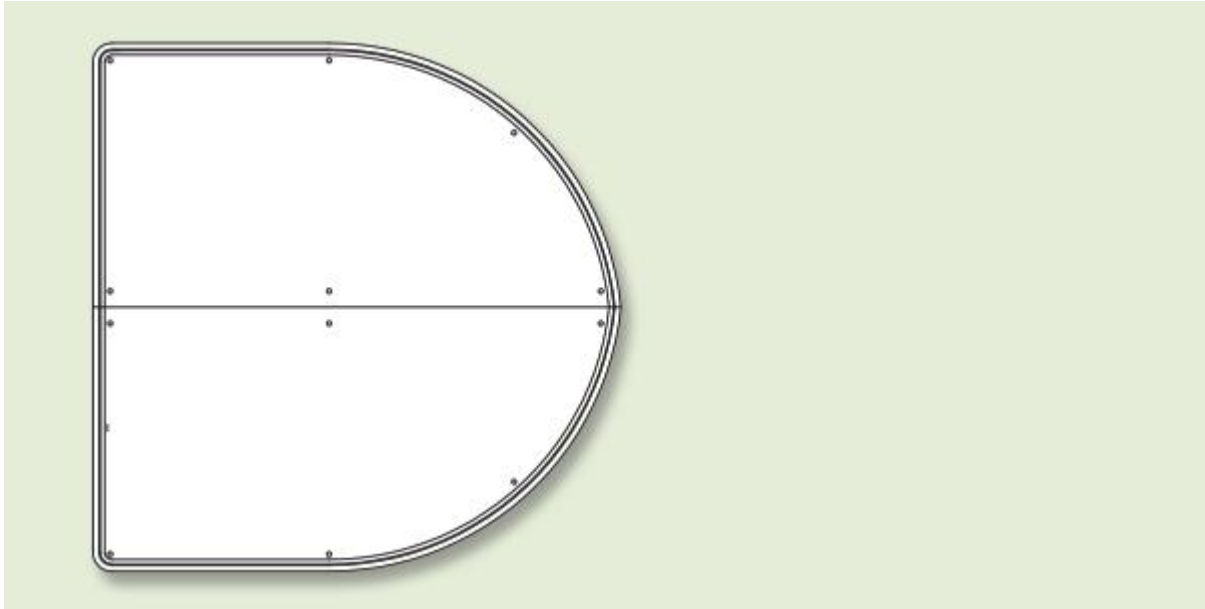

FLEXIDAL RUBBER

Technische gegevens

Tweedelige eilanden

	Weight Per Panel (kg)	Colour	Dimensions (mm)	Product Code
Hoogte - 125mm	150	Grey	L: 1500 W: 1500	DI-1500
	210	Grey	L: 1800 W: 1800	DI-1800
	260	Grey	L: 2000 W: 2000	DI-2000

Paaltjes niet inbegrepen - aankoop afzonderlijk.

Traffic Island - DI-1500

Dimensions: 1500 (L) x 1500 (W) mm

Traffic Island - DI-1800

Dimensions: 1800 (L) x 1800 (W) mm

FLEXIDAL RUBBER

Traffic Island - DI-2000

Dimensions: 2000 (L) x 2000 (W) mm