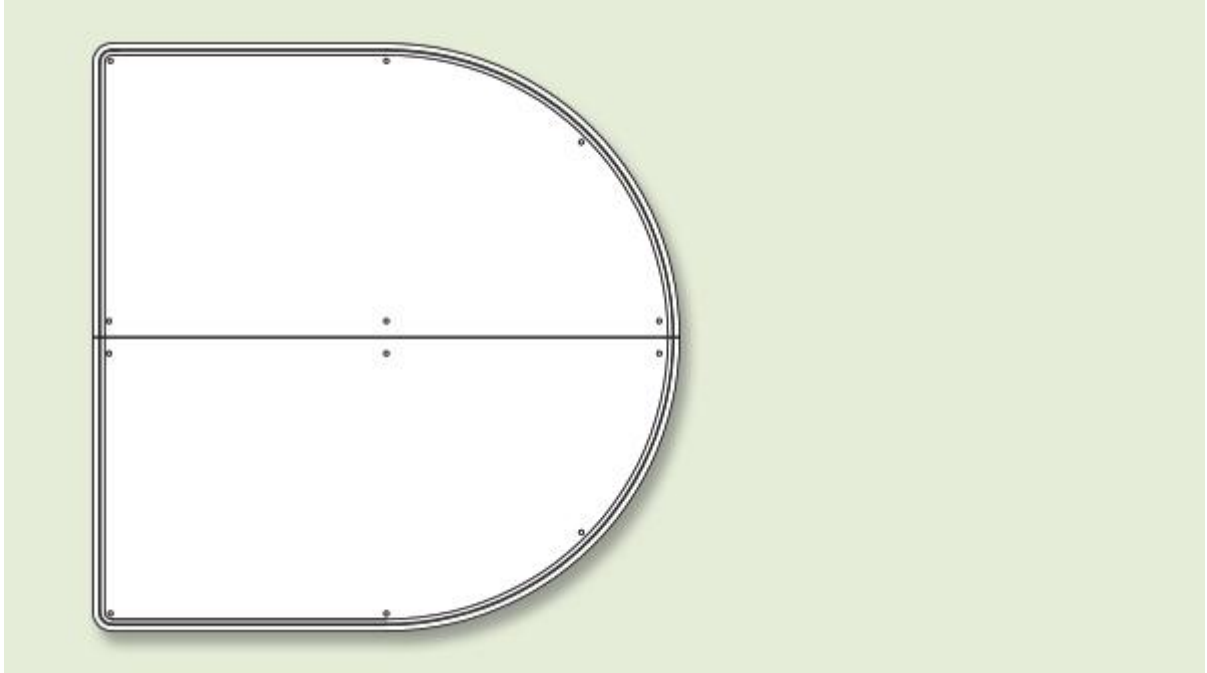

FLEXIDAL RUBBER

Technische gegevens

Tweedelige eilanden

	Weight Per Panel (kg)	Colour	Dimensions (mm)	Product Code
Hoogte - 125mm	150	Grey	L: 1500 W: 1500	DI-1500
	210	Grey	L: 1800 W: 1800	DI-1800
	260	Grey	L: 2000 W: 2000	DI-2000

Paaltjes niet inbegrepen - aankoop afzonderlijk.

Traffic Island - DI-1500

Dimensions: 1500 (L) x 1500 (W) mm

Traffic Island - DI-1800

Dimensions: 1800 (L) x 1800 (W) mm

FLEXIDAL RUBBER

Traffic Island - DI-2000

Dimensions: 2000 (L) x 2000 (W) mm