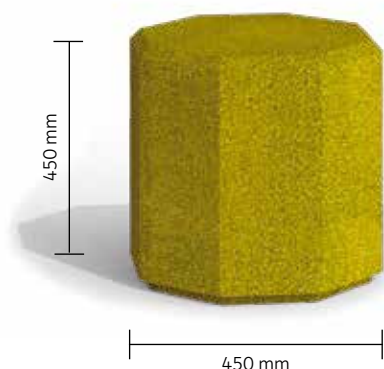

Terrasoft®

EPDM 8-HOEK

Absoluut indrukwekkend - absoluut flexibel! De Terrasoft EPDM polygoon is het universele designelement voor stads- en speelruimtes! De achthoekige vorm en de zes aantrekkelijke kleuren waarin het wordt geleverd, bieden talloze ontwerpmogelijkheden. Met het extreem stabiele element kunnen gebieden worden afgebakend en kan ook worden gezorgd voor zachte en warme zitplaatsen. Afhankelijk van de constructie, bijvoorbeeld in de vorm van een slang of honingraat, kunnen de Terrasoft polygoonen worden gebruikt als balanceer- en klimelementen.

VOORDELEN

- Snelle en eenvoudige installatie
- Weinig onderhoud
- Robuust
- Sfeervolle zitplaatsen
- Speelelement

TOEPASSINGEN

De Terrasoft polygoon wordt in tal van ruimtes toegepast: bijvoorbeeld als begrenzingselement voor ingangen en paden of als zitgelegenheid, bijvoorbeeld in/aan zandbakken. Verschillende kleuren stimuleren kinderen om fantasierijk te spelen.