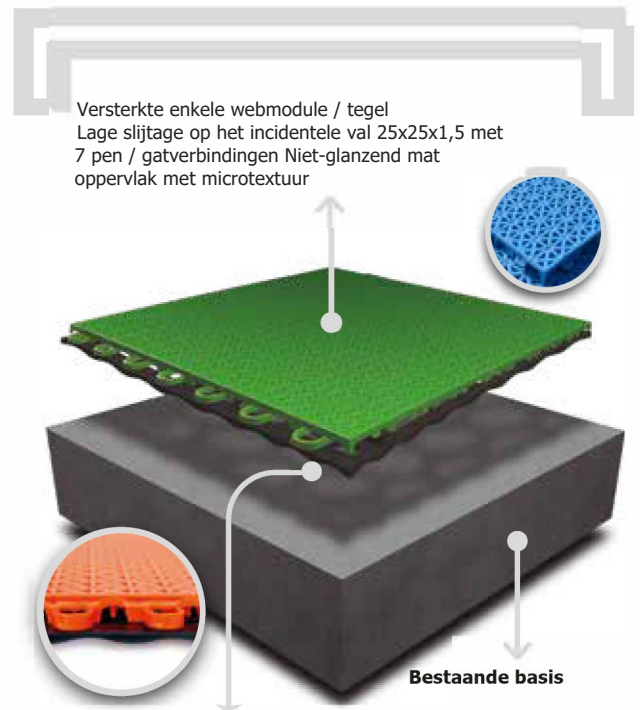

Patmos Master buitensportvloer is ontwikkeld onder begeleiding van sportprofessionals van over de hele wereld (professionele atleten, coaches en artsen), dit heeft ons toegestaan om een nieuwe generatie buitensportvloeren te ontwikkelen in de markt: een modulaire vloer met een schokabsorptiesysteem met luchtvering opgenomen in elke tegel, die een snelle waterafvoercapaciteit handhaaft. Het systeem geassocieerd met het enkele continue web en microtextuur op het oppervlak, geeft lage slijtage en totale grip voor de sportbeoefening van de atleet.

VOORDELEN VAN HET SCHOKABSORPTIESYSTEEM MET GEÏNTEGREERDE LUCHTKUSSEN

LUCHKUSSEN SCHOK ABSORTIE VOOR BUITEN

De eerste buitensportvloer gemaakt met een absorberend schokabsorptiesysteem, dat de waterafvoercapaciteit behoudt. Biedt verticale en laterale schokabsorptie met luchtkussen

SNELWATERAFVOER GECOMBINEERT COMFORT EN VEILIGHEID

Aan de waterafvoercapaciteit combineren we alle systeemveiligheid en uniek comfort. nooit eerder mogelijk in buitensporten.

GEMAKKELIJK TE MONTEREN

Schokabsorptie in de polypropyleen module, uitgevoerd op slechts 4 verbindingpunten. Biedt eenvoudige montage, demontage en vervanging indien nodig;

ABSORPTIE VAN ONEFFENHEDEN IN DE BASIS

Absorptie van kleine oneffenheden en onregelmatigheden;

AKOESTISCHE ISOLATIE

Vermindert het geluid veroorzaakt door de sport en door de bal;

Schokabsorptiesysteem (verwerkt in elke tegel) in golf rubber met luchtdempend effect