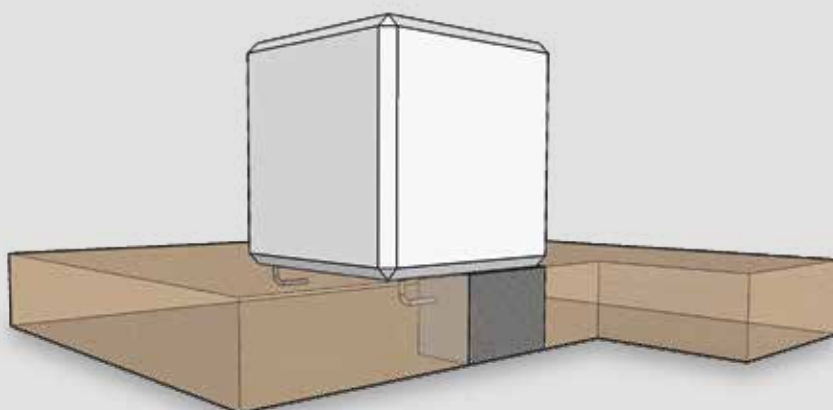

Kubussen ingebed in beton door middel van de grondankers.

INSTALLATIE INSTRUCTIES

Kubussen zonder grondankers

worden op de bestaande ondergrond geplaatst en volgens de lijminstructies daarop verlijmd.

Kubussen met grondankers

kunnen met de grondankers in de voorbereide betonnen funderingen worden ingebed om ze permanent te bevestigen.

HECHTING

Vorbereiding van de ondergrond

Voor installatie moet de ondergrond worden verdicht en lijmvast zijn. Let erop dat de hechtvlakken vrij zijn van olie, vet en andere resten, b.v. kleur, rubberhechting, enz.

Vorbereiding van de cartridge

Duw het membraan in het schroefdraadstuk en schroef het op maat gesneden kunststof mondstuk vast. Verwijder vervolgens de bodemplaak van de patroon met een schroevendraaier en plaats de patroon met de hand of met een persluchtpistool.

De hechting volgt op een volledig gereinigde ondergrond met lijmpunten op de bodem van de kubussen.

De oppervlakte- en omgevingstemperatuur moet minimaal 5 °C zijn. De Kubussen mogen alleen bij droge weersomstandigheden worden geïnstalleerd. Lijmpatronen mogen niet beneden 10 °C worden bewaard.

Lijmpatronen mogen niet beneden 10 °C worden bewaard.

Let op dat de Kubus 48 uur niet wordt verplaatst.

Kleuren

-31x
signal-
yellow

-32x
signalgreen

-34x
signalred

-30x
orange

-30x
blue

-26x
black

Specifications

16 Pcs.